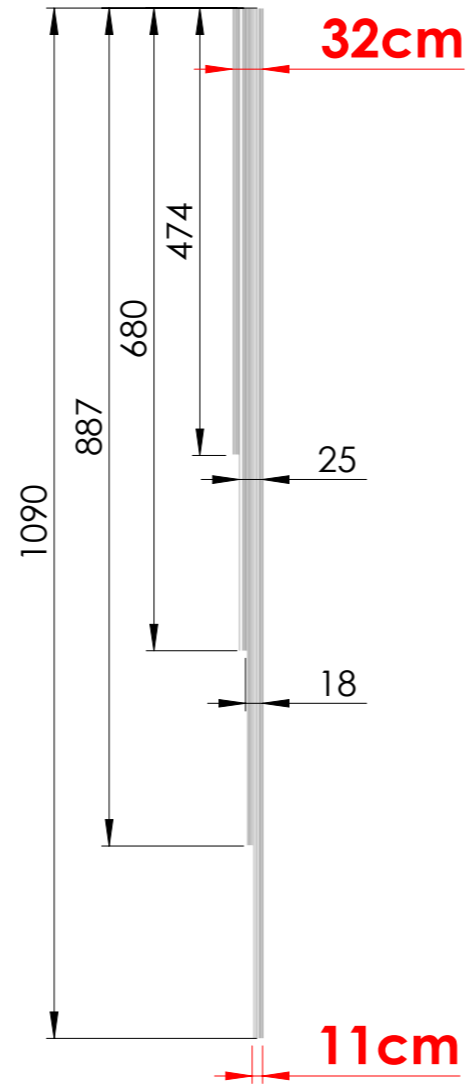

Détail rails (centimètre)

Résumé (pour piscine 4 x 8m) :

Largeur grand module : **539cm ext.**

Largeur petit module : **494cm ext.**

Hauteur mini : **53cm ext.**

Hauteur maxi : **76cm ext.**

Hauteur des modules