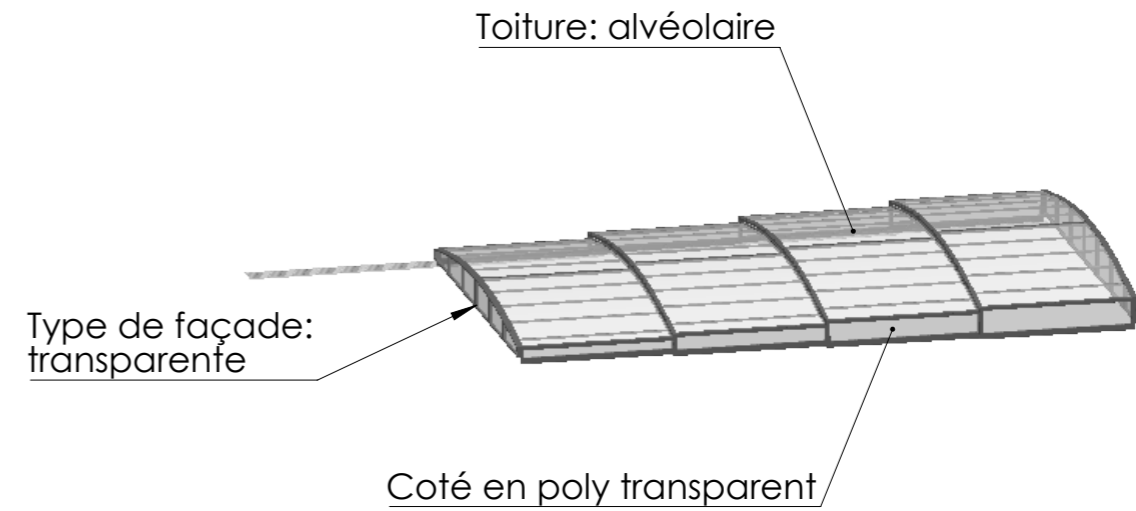

Détail rails (centimètre)

Résumé (pour piscine 4 x 8m) :

Largeur grand module : **539cm ext.**

Largeur petit module : **494cm ext.**

Hauteur mini : **53cm ext.**

Hauteur maxi : **76cm ext.**

Hauteur des modules