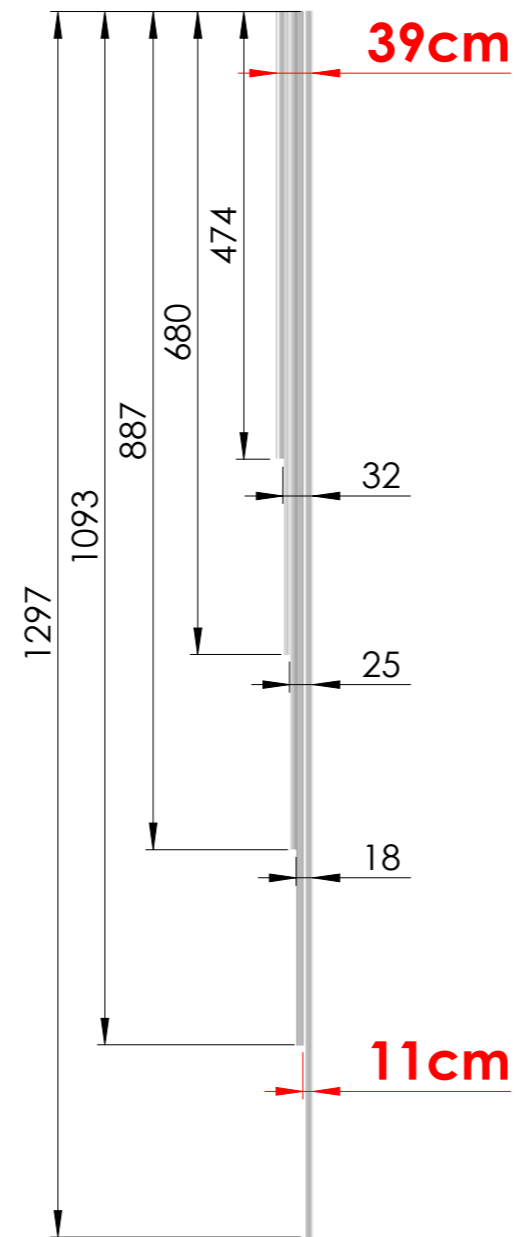

Détail rails (centimètre)

Résumé (pour piscine 4,5 x 10m) :

Largeur grand module : **554cm ext.**

Largeur petit module : **494cm ext.**

Hauteur mini : **53cm ext.**

Hauteur maxi : **84cm ext.**

Hauteur des modules