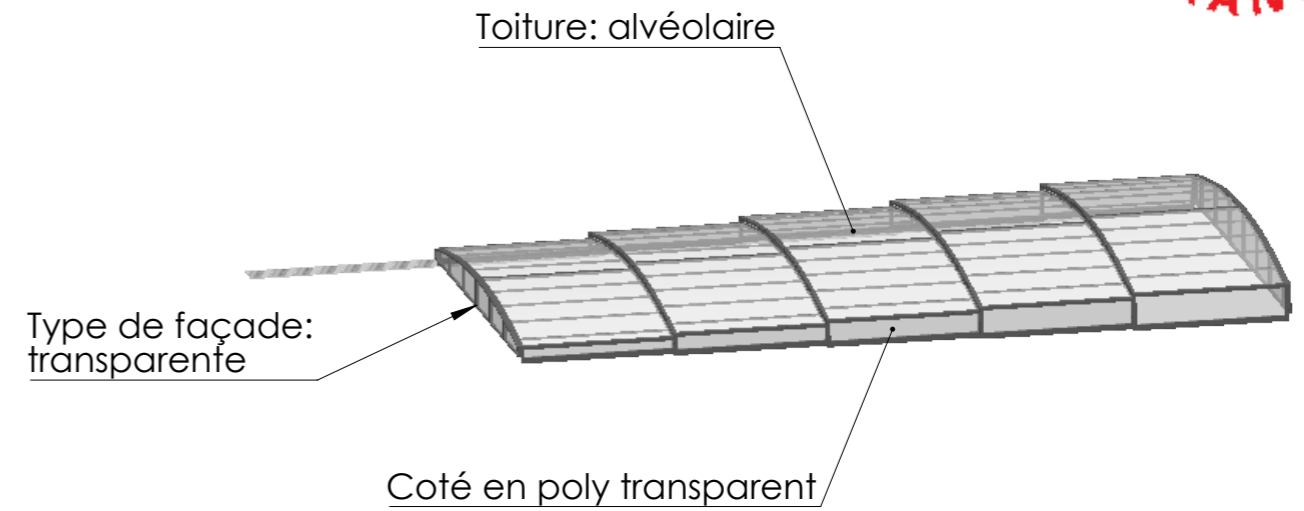

Détail rails (centimètre)

Résumé (pour piscine 4,5 x 10m) :

Largeur grand module : **554cm ext.**

Largeur petit module : **494cm ext.**

Hauteur mini : **53cm ext.**

Hauteur maxi : **84cm ext.**

Hauteur des modules