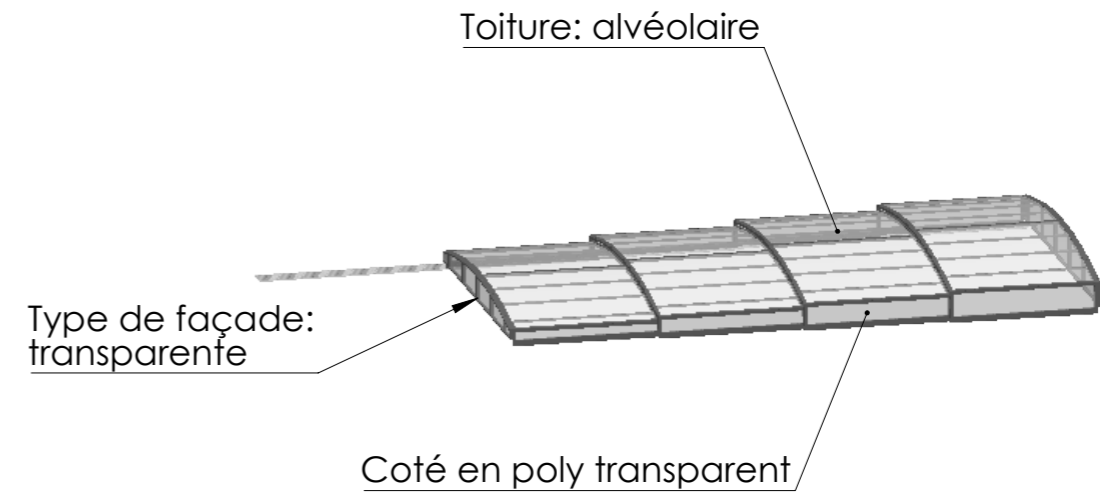

### Détail rails (centimètre)

### Résumé (pour piscine 3,5 x 7,5m) :

Largeur grand module : **439cm ext.**

Largeur petit module : **394cm ext.**

Hauteur mini : **47cm ext.**

Hauteur maxi : **70cm ext.**