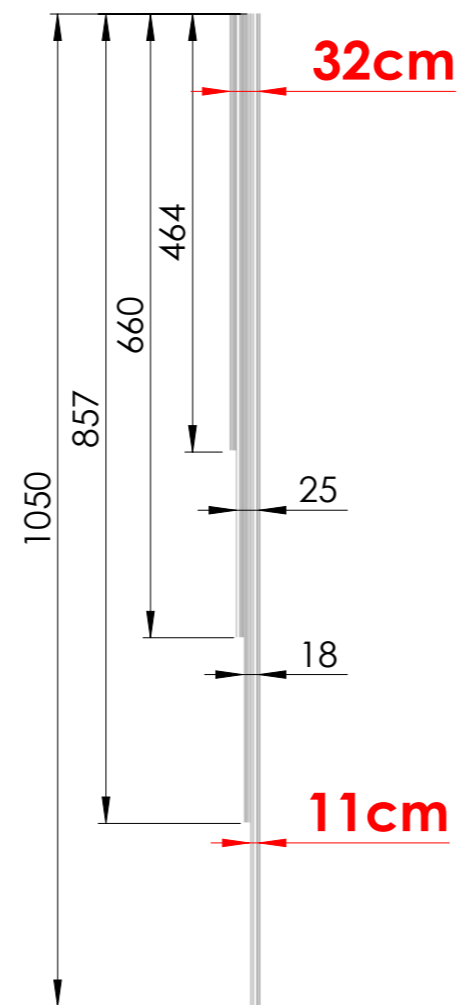

### Détail rails (centimètre)

### Résumé (pour piscine 3,5 x 7,5m) :

Largeur grand module : **439cm ext.**

Largeur petit module : **394cm ext.**

Hauteur mini : **47cm ext.**

Hauteur maxi : **70cm ext.**

### Hauteur des modules