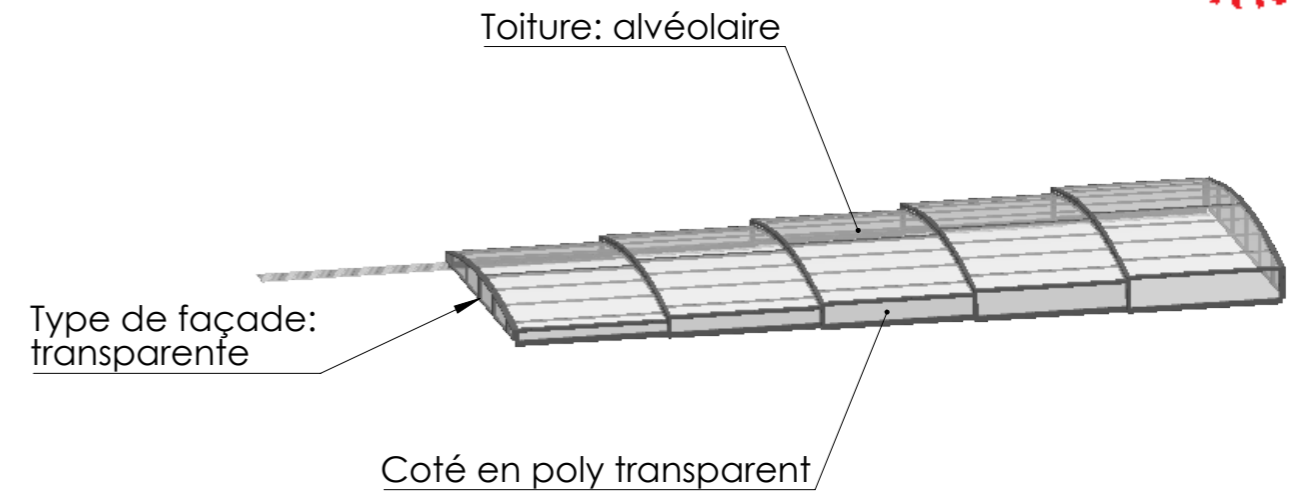

Détail rails (centimètre)

Résumé (pour piscine 3,5 x 10m) :

Largeur grand module : **454cm ext.**

Largeur petit module : **394cm ext.**

Hauteur mini : **47cm ext.**

Hauteur maxi : **78cm ext.**

Hauteur des modules