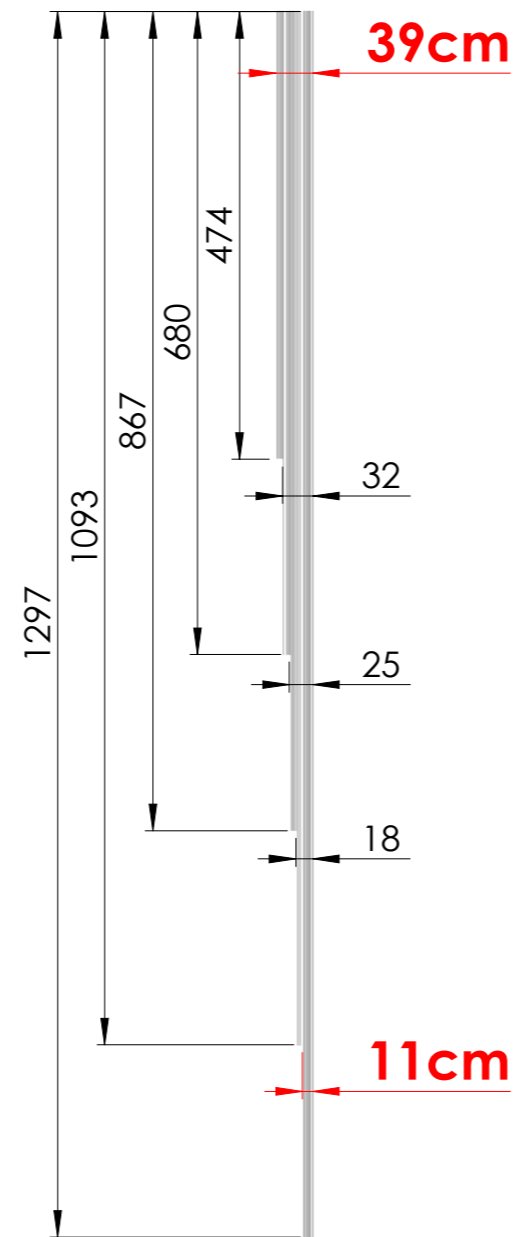

Détail rails (centimètre)

Résumé (pour piscine 3,5 x 10m) :

Largeur grand module : **454cm ext.**

Largeur petit module : **394cm ext.**

Hauteur mini : **47cm ext.**

Hauteur maxi : **78cm ext.**

Hauteur des modules