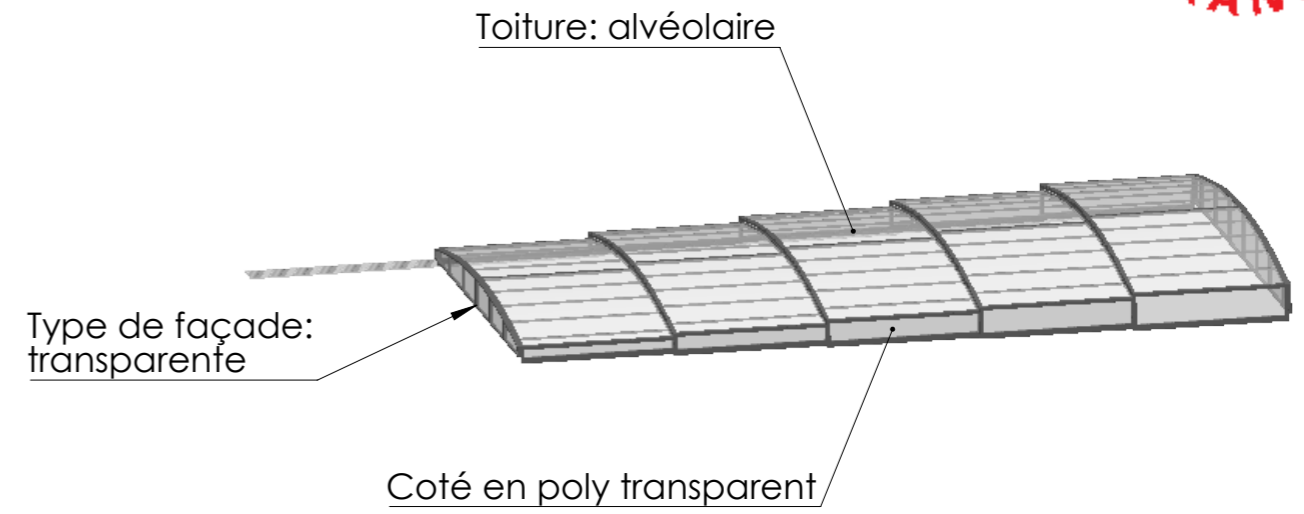

### Détail rails (centimètre)

### Résumé (pour piscine 4 x 10m) :

Largeur grand module : **554cm ext.**

Largeur petit module : **494cm ext.**

Hauteur mini : **53cm ext.**

Hauteur maxi : **84cm ext.**

### Hauteur des modules