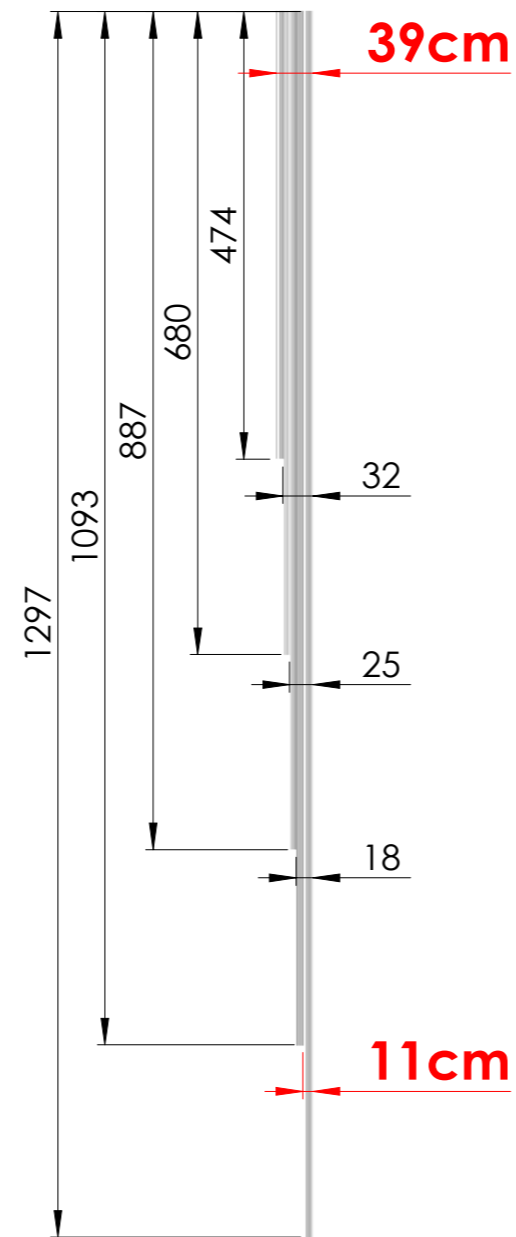

### Détail rails (centimètre)

### Résumé (pour piscine 4 x 10m) :

Largeur grand module : **554cm ext.**

Largeur petit module : **494cm ext.**

Hauteur mini : **53cm ext.**

Hauteur maxi : **84cm ext.**

### Hauteur des modules